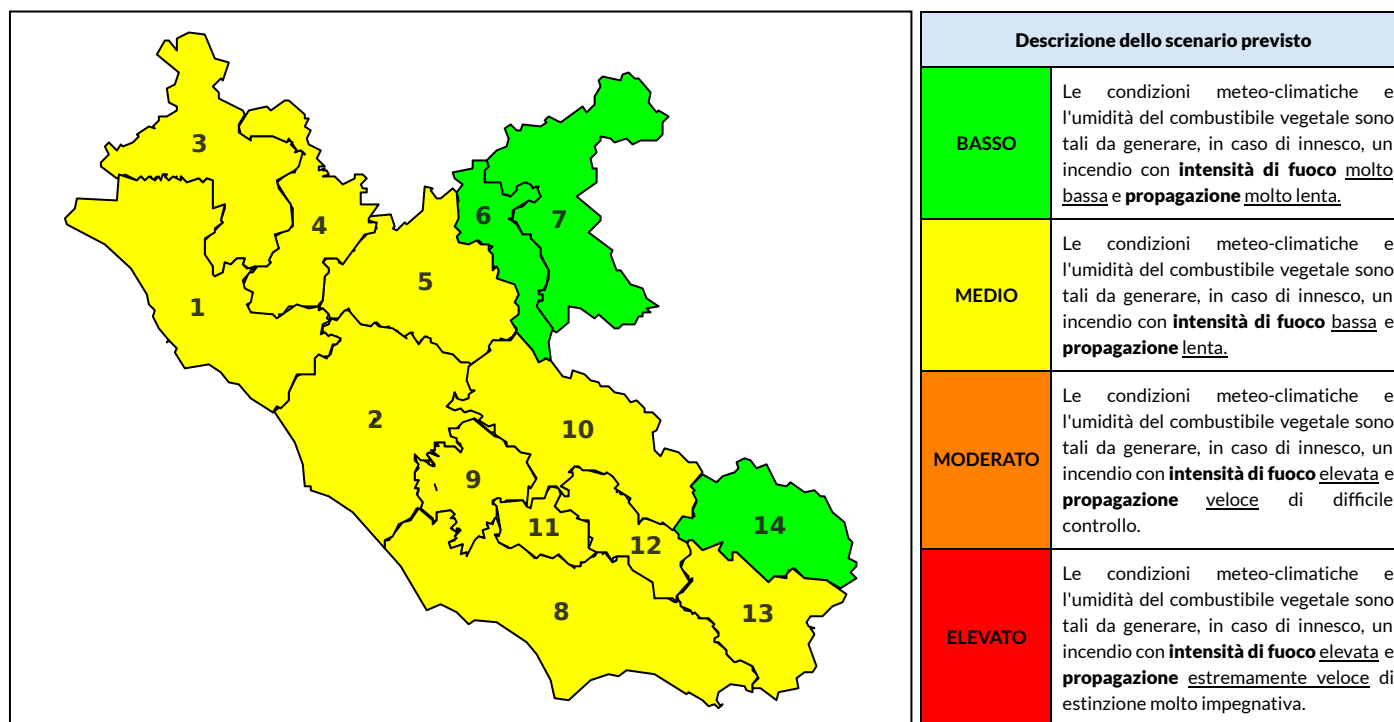

BOLLETTINO DI PERICOLOSITA' DA INCENDI BOSCHIVI

Previsioni per domani 28-8-2022

Livello di pericolosità da incendio boschivo per Zona di Allerta AIB

Bollettino emesso nel periodo della campagna AIB Lazio sulla base del modello previsionale RISICOLazio, sviluppato in collaborazione con Fondazione CIMA, che fornisce un supporto per la valutazione della Pericolosità da incendio boschivo aggregata sulle Zone di Allerta AIB, approvate come parte integrante del Piano AIB Lazio 2020-2022 con DGR n° 270 del 15/05/2020. Il dettaglio della distribuzione dei Comuni nelle Zone AIB è consultabile al link <https://protezionecivile.regione.lazio.it/zone_allerta_aib_comuni/>. Le Norme Comportamentali per la popolazione sono consultabili al link <https://protezionecivile.regione.lazio.it/norme_comportamentali_aib/>.

Zona AIB	1	2	3	4	5	6	7	8	9	10	11	12	13	14
Livello Pericolosità	MEDIO	MEDIO	MEDIO	MEDIO	MEDIO	BASSO	BASSO	MEDIO	MEDIO	MEDIO	MEDIO	MEDIO	MEDIO	BASSO