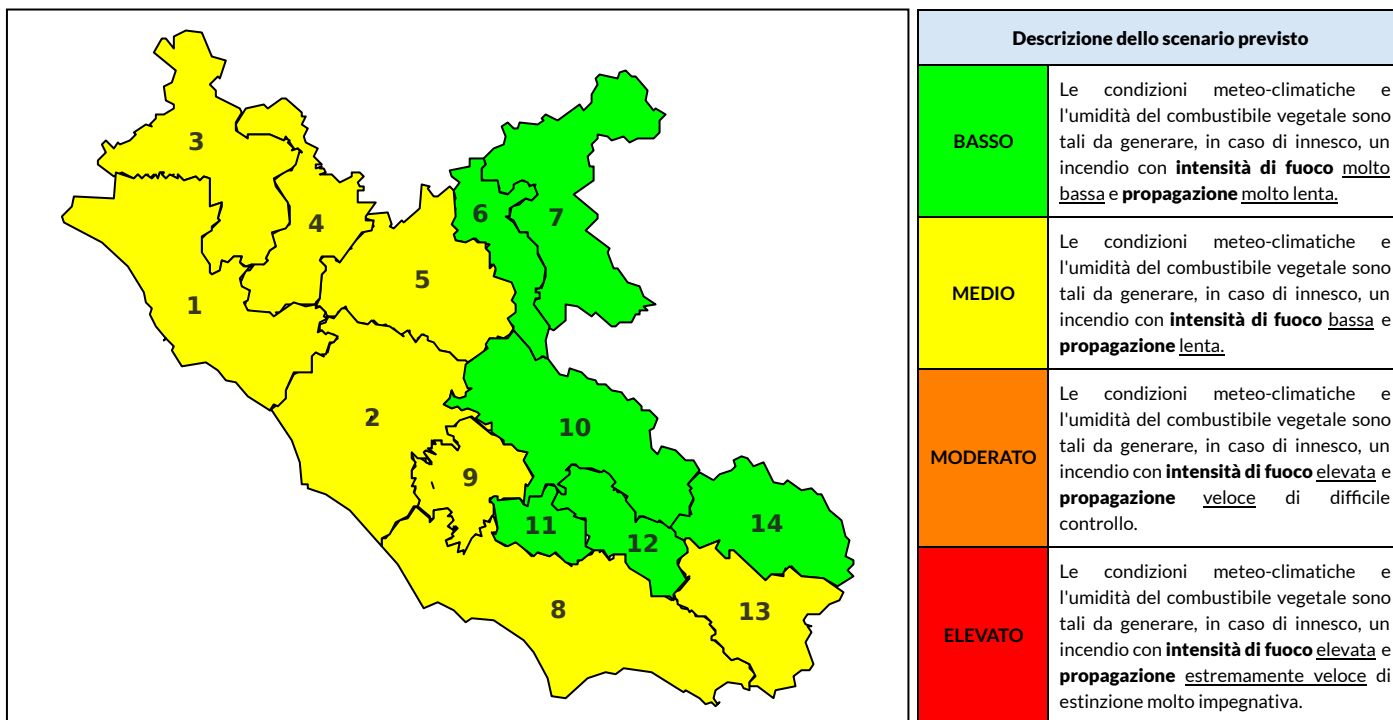

BOLLETTINO DI PERICOLOSITA' DA INCENDI BOSCHIVI

Previsioni per oggi 27-8-2022

Livello di pericolosità da incendio boschivo per Zona di Allerta AIB

Bollettino emesso nel periodo della campagna AIB Lazio sulla base del modello previsionale RISICOLazio, sviluppato in collaborazione con Fondazione CIMA, che fornisce un supporto per la valutazione della Pericolosità da incendio boschivo aggregata sulle Zone di Allerta AIB, approvate come parte integrante del Piano AIB Lazio 2020-2022 con DGR n° 270 del 15/05/2020. Il dettaglio della distribuzione dei Comuni nelle Zone AIB è consultabile al link https://protezionecivile.regione.lazio.it/zone_allerta_aib_comuni/. Le Norme Comportamentali per la popolazione sono consultabili al link https://protezionecivile.regione.lazio.it/norme_comportamentali_aib/.

Zona AIB	1	2	3	4	5	6	7	8	9	10	11	12	13	14
Livello Pericolosità	MEDIO	MEDIO	MEDIO	MEDIO	MEDIO	BASSO	BASSO	MEDIO	MEDIO	BASSO	BASSO	BASSO	MEDIO	BASSO

NOTE

BOLLETTINO DI PERICOLOSITA' DA INCENDI BOSCHIVI

Previsioni per domani 28-8-2022

Livello di pericolosità da incendio boschivo per Zona di Allerta AIB

Bollettino emesso nel periodo della campagna AIB Lazio sulla base del modello previsionale RISICOLazio, sviluppato in collaborazione con Fondazione CIMA, che fornisce un supporto per la valutazione della Pericolosità da incendio boschivo aggregata sulle Zone di Allerta AIB, approvate come parte integrante del Piano AIB Lazio 2020-2022 con DGR n° 270 del 15/05/2020. Il dettaglio della distribuzione dei Comuni nelle Zone AIB è consultabile al link https://protezionecivile.regione.lazio.it/zone_allerta_aib_comuni/. Le Norme Comportamentali per la popolazione sono consultabili al link https://protezionecivile.regione.lazio.it/norme_comportamentali_aib/.

Zona AIB	1	2	3	4	5	6	7	8	9	10	11	12	13	14
Livello Pericolosità	MEDIO	MEDIO	MEDIO	MEDIO	MEDIO	BASSO	BASSO	MEDIO	MEDIO	MEDIO	MEDIO	MEDIO	MEDIO	MEDIO